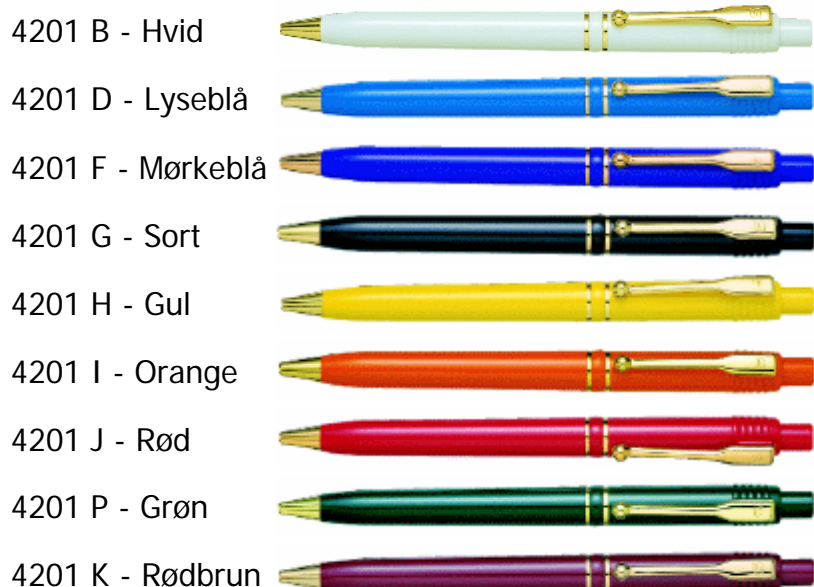

4202 I - Orange

4202 J - Rød

4202 K - Rødbrun

4202 P - Grøn

---

## Raja Chrome katalog side 48

Raja Chrome  
4200 B - Hvid

Clip og spids i krom og dele i følgende farver:

**Raja Gold** katalog side 49

Raja Gold 4201 D  
Lyseblå

Clip og spids i guldfarve og dele i følgende farver:

**Raja Silver** katalog tillæg

Raja Silver 4110 D